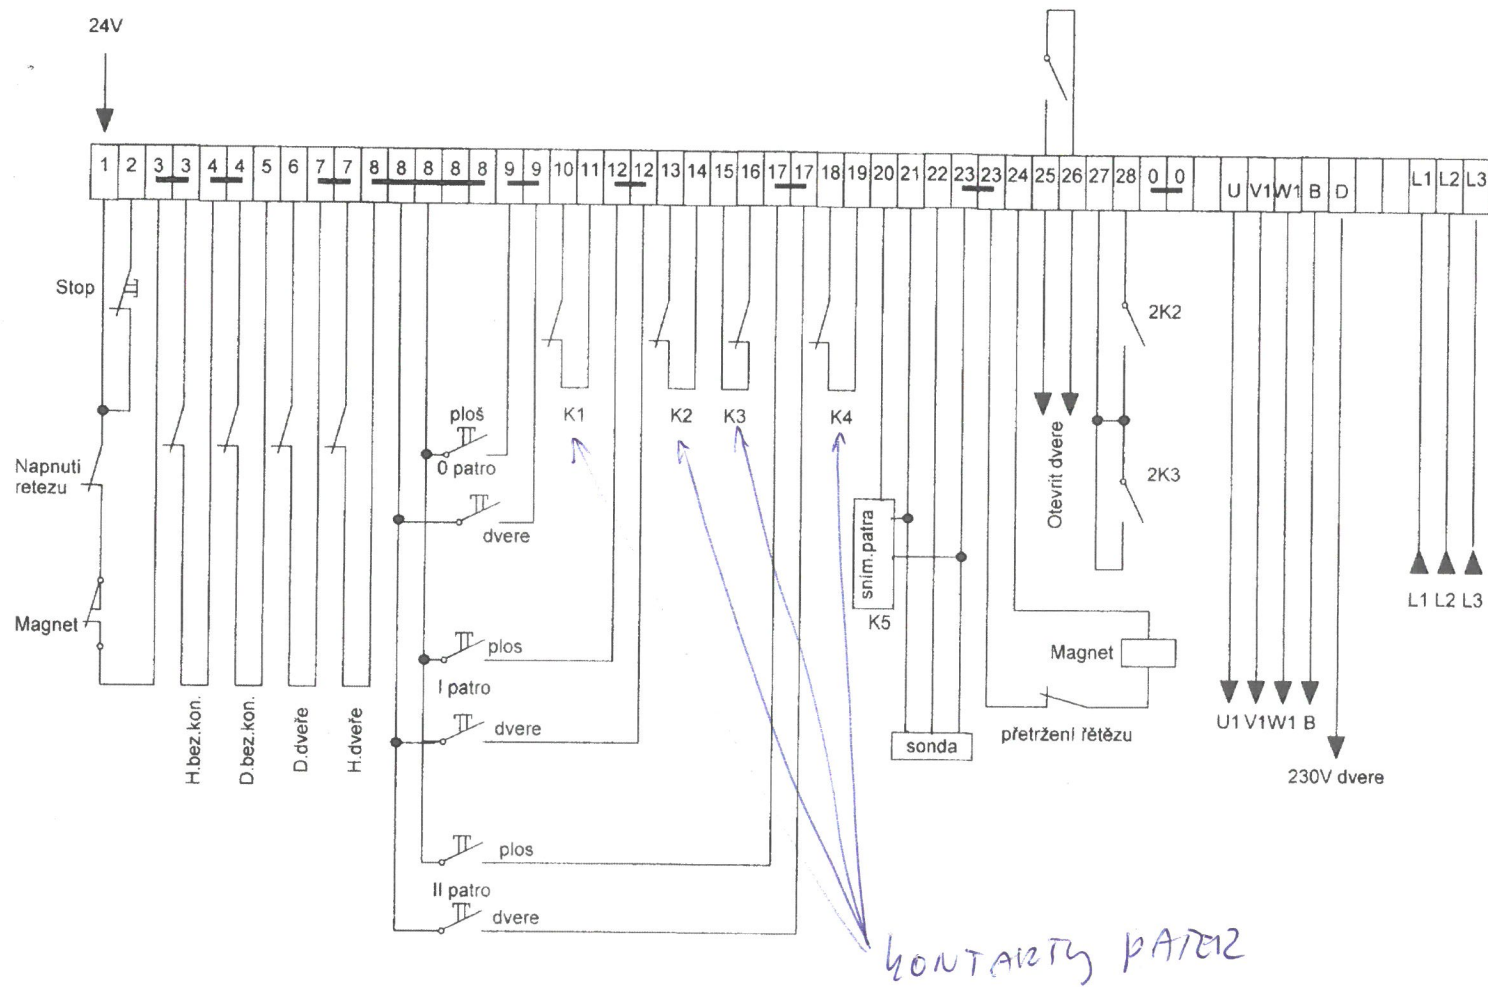

MANUAL DELTA D+B JIRMÁSEK

Název: KP 3 patra.-připojení		
Index: Jirmásek	Datum: 01.12.2008	List: 3
Autor: č.výkres 292_08		
Revize:		

CYKY 5x1.5 20A

Název: KP 3 patra sylová část		
Index: Jirmásek	Datum: 01.12.2008	List: 1
Autor: č.výkresu 292/08		
Revize:		

SK500E, napájení 3x400VAC (velikost 1 až 4, do 7,5kW)

(doporučené hodnoty jističe i brzdného odporu – viz Technická data, kap.6.3)