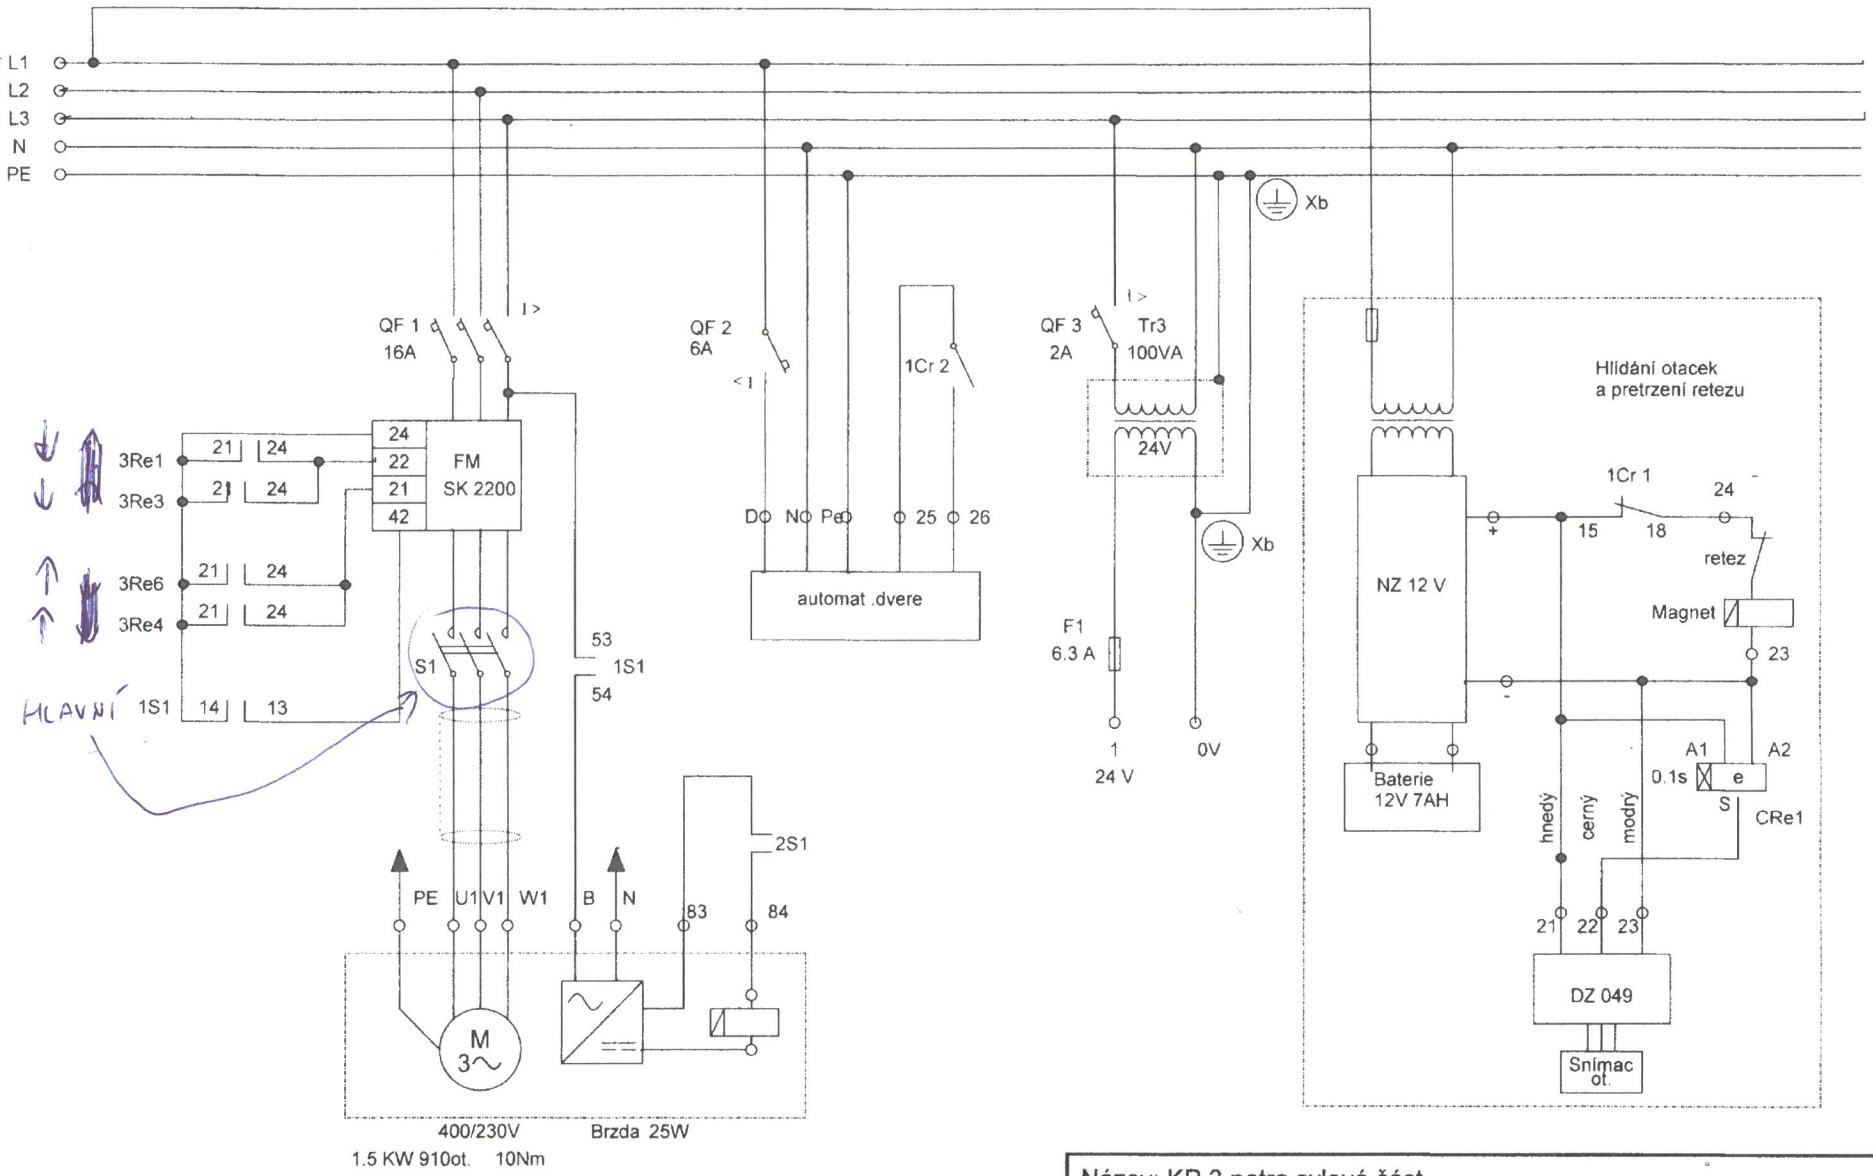

MANUAL DELTA D+B JIRMÁSEK

Název: KP 3 patra.-připojení		
Index: Jirmásek	Datum: 01.12.2008	List: 3
Autor: č.výkres 292_08		
Revize:		

CYKY 5x1.5 20A

Název: KP 3 patra sylová část		
Index: Jirmásek	Datum: 01.12.2008	List: 1
Autor: č.výkresu 292/08		
Revize:		

SK500E, napájení 3x400VAC (velikost 1 až 4, do 7,5kW)

(doporučené hodnoty jističe i brzdného odporu – viz Technická data, kap.6.3)