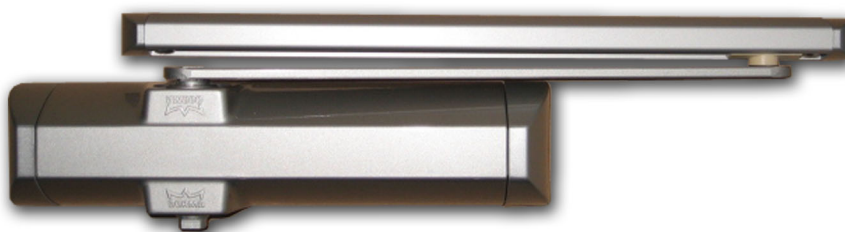

Automatismo orizzontale per interni (DITEC)

Automatismo verticale per esterni (CAME)

Chiudiporta meccanico a slitta versione "lusso" (DORMA TS90)

Disponibile nei colori SILVER e NERO

Chiudiporta meccanico MAB

Disponibile nei colori SILVER e NERO

Chiudiporta pneumatico PETTITI

Chiudiporta invisibile a tubo interno e molla a gas DICTATOR